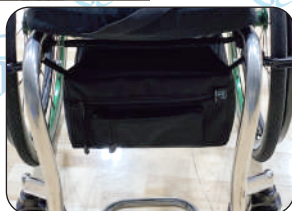

テレウスオリジナル 車いす用 アンダーバッグ

TERREUS
Co., Ltd.

オープンフレーム固定タイプ

オープンフレーム用*アンダーバッグ
※ボトムレール無し

- ・前面ポケット付き
- ・ファスナー付きなので車載時に中身が出てくる心配がありません

● 使用方法・確認事項

シートレールにベルクロ付きベルトを回して固定します

スカートガードやブレーキに干渉する場合があります
シートレールとスカートガードの間に隙間があるか、シートレールとブレーキ取付部の間に隙間があるかを必ず購入前に確認してください

11,000円（税込）

株式会社テレウス
〒271-0076

千葉県松戸市岩瀬 153-1 アセツ松戸 102号
TEL:047-369-1919 / FAX:047-308-4331
info@terreus.co.jp <http://www.terreus.co.jp>

ワンタッチ着脱タイプ

指一本で着脱できるアンダーバッグ

- ・FIDLOCKマグネットバックルを採用
- ・前面ポケット付き

FIDLOCK