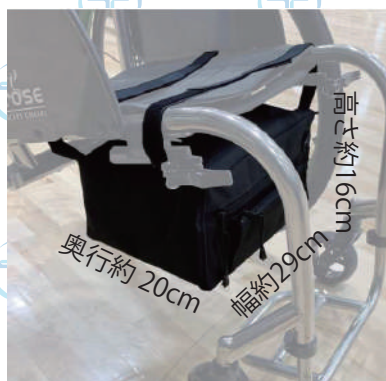

テレウスオリジナル 車いす用 アンダーバッグ

TERREUS
Co., Ltd.

オープンフレーム固定タイプ

オープンフレーム用*アンダーバッグ
※ボトムレール無し

- ・前面ポケット付き
- ・ファスナー付きなので車載時に中身が出てくる心配がありません

● 使用方法・確認事項

シートレールにベルクロ付きベルトを回して固定します

スカートガードやブレーキに干渉する場合があります
シートレールとスカートガードの間に隙間があるか、シートレールとブレーキ取付部の間に隙間があるかを必ず購入前に確認してください

11,000円（税込）

株式会社テレウス
〒271-0076

千葉県松戸市岩瀬 153-1 アセツ松戸 102号
TEL:047-369-1919 / FAX:047-308-4331
info@terreus.co.jp <http://www.terreus.co.jp>

ワンタッチ着脱タイプ

指一本で着脱できるアンダーバッグ

- ・FIDLOCKマグネットバックルを採用
- ・前面ポケット付き

FIDLOCK